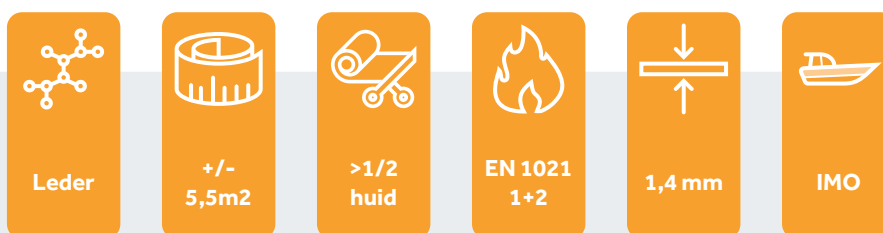

SUPREME BUTTERSOF

Supreme Buttersoft is een stoere ledersoort met grof nerfpatroon, verkrijgbaar in 47 kleuren. De dikke huid zorgt voor een stoer en comfortabel meubel. Dit Europese rundleder heeft een uitstekend snijrendement en rijke uitstraling.

Wildeman
 van Leeuwen