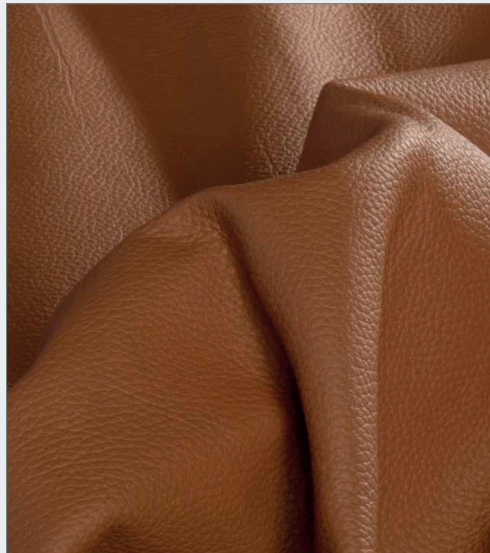

SUPREME BUTTERSOF

Supreme Buttersoft is een stoere ledersoort met grof nerfpatroon, verkrijgbaar in 47 kleuren. De dikke huid zorgt voor een stoer en comfortabel meubel. Dit Europese rundleder heeft een uitstekend snijrendement en rijke uitstraling.

 Wildeman
 van Leeuwen

-  **Voor intensief gebruik**
-  **Geschikt voor veelzijdig gebruik**
-  **Brandwerend**
-  **Uitstekend snijrendement**

Productcode

FL56 0012

1031BS
Ivory

40852
Lemon

1103BS
Honey

61018
Cyclamen

40657
Creme

50707
Topaz

50708
Cinnabar

1109BS
Firebrick

60710
Brick

41022
Sand

1184BS
Brandy

1050BS
Cognac

1040BS
Bordo

1104BS
Taupe

1075BS
Camel

61026
Coral

1077BS
Brown

1102BS
Choco

1107BS
Chianti

30613
Olive